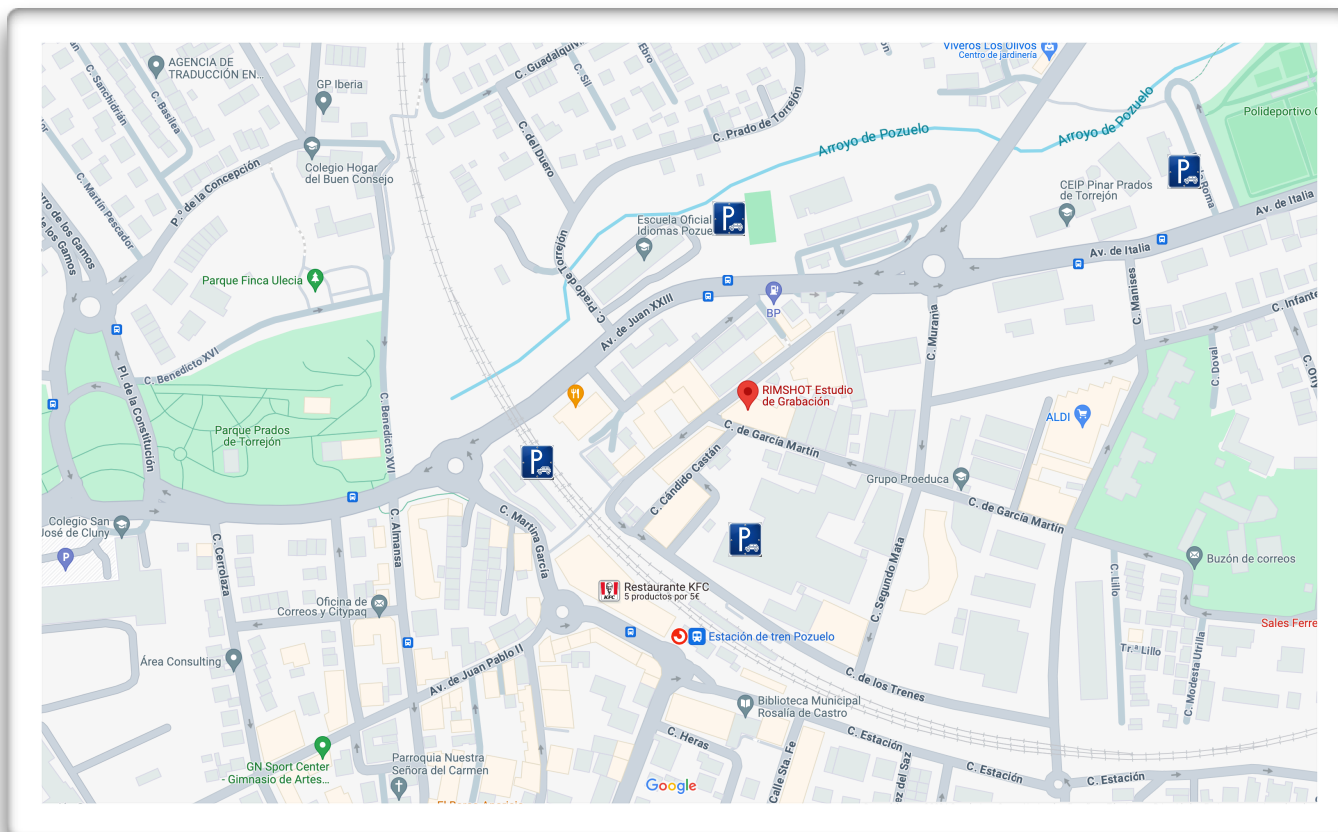

EN COCHE

RIMSHOT está ubicado en un área sin servicio de estacionamiento regulado. En el plano se señalan 4 aparcamientos de superficie: 2 públicos y 2 de pago.

Cómo llegar en coche: [Google Maps - RIMSHOT](#)

EN TREN DE CERCANÍAS (C7, C10) Área B1.

RIMSHOT se encuentra a 5 minutos a pie desde la estación de Pozuelo de Alarcón.

Cercanías Línea C-7

7' desde P. Pío, 10' desde Las Rozas, 60' desde Alcalá de Henares.

Cercanías Línea C-10

19' desde Atocha (Ave), 29' desde Villalba, 49' desde T4 Aeropuerto.

EN AUTOBÚS - Parada: Av. Juan XXIII - Colegios (frente a gasolinera BP).

- 560 Pozuelo de Alarcón - Alcorcón
- 656 Madrid (Moncloa) - Pozuelo de Alarcón
- 658 Madrid (Moncloa) - Pozuelo (Prado de Somosaguas - Ciudad de la Imagen)
- 815 Madrid (Chamartín) - Pozuelo de Alarcón
- N901 Madrid (Moncloa) - Pozuelo - Majadahonda (Nocturno)